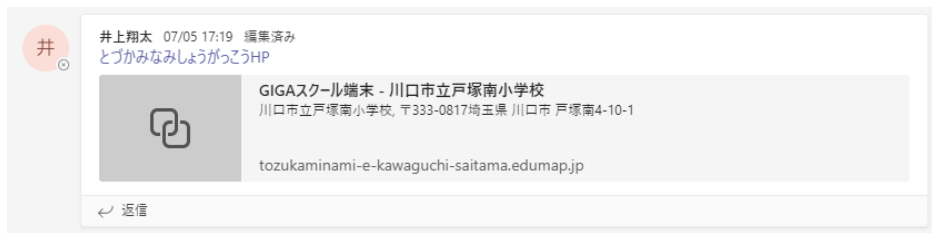

(2) ② ファイルのダウンロード

① 基本の⑥の画面から始めます。

- 黄色枠で囲った部分で、「戸塚南小学校ホームページ」をさがす。この表示は学年等によって多少違う場合がありますが、ホームページという内容の項目を探してください。見つからない場合は、画面右のカーソル（緑で囲った部分）を動かし、探してください。

② 下の画面の所にカーソル（）をもっていくと、手の形（）になりますので、クリックしてください。ホームページが開きます。

③ 戸塚南小学校のホームページに移動します。次に、画面左の「GIGA スクール端末」をクリックしてください。すると、「GIGA スクール端末に関する資料」の画面に移動します。

④ GIGA スクール端末に関する資料の画面上の「端末持ち帰りマニュアル」をクリックしてください。すると、「端末持ち帰りマニュアル」内にある4つの資料名が表示されますので、ここでは、「オンライン会議（かいぎ）マニュアル」をクリックします。